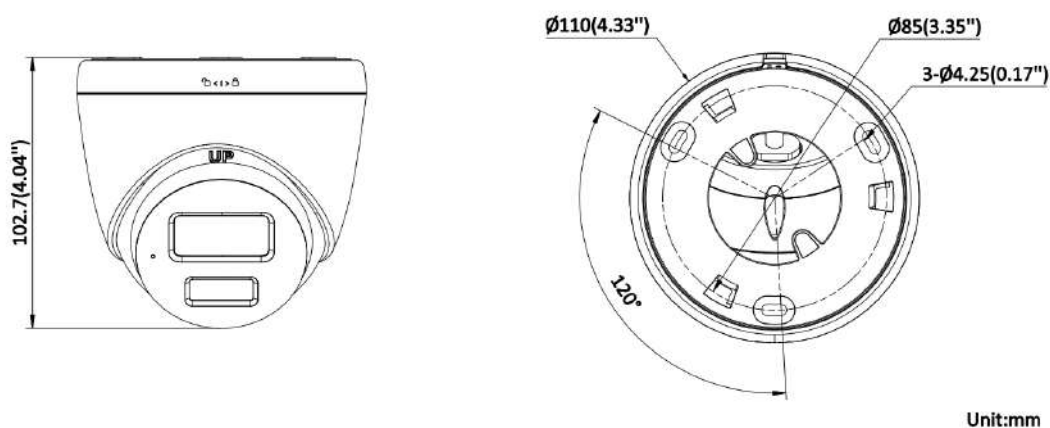

▪ Available Model

DS-2CD1327G3-LIU(2.8mm)

DS-2CD1327G3-LIU(4mm)

▪ Dimension

▪ Accessory

▪ Optional

DS-1280ZJ-TR13

DS-1275ZJ-SUS