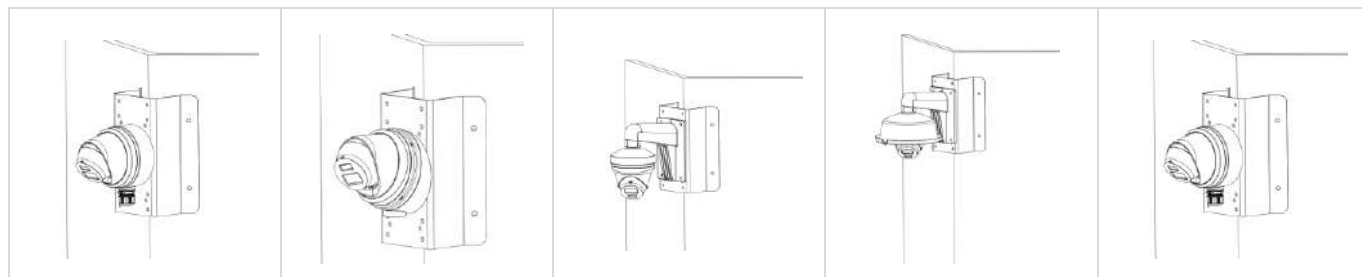

DS-1281ZJ-S

DS-1272ZJ-110-TRS

DS-1271ZJ-110-TRS

▪ **Installation Methods**

<p>Junction Box DS-1280ZJ-TR13</p> 	<p>Vertical Pole Mounting DS-1275ZJ-SUS+DS-1272ZJ-110-TRS</p> 	<p>Vertical Pole Mounting DS-1275ZJ-SUS+DS-1272ZJ-110-TRS+DS-1253ZJ-M</p> 	<p>Vertical Pole Mounting DS-1275ZJ-SUS+DS-1280ZJ-TR13_V100R001</p> 	<p>Vertical Pole Mounting DS-1275ZJ-SUS+DS-1281ZJ-S</p> 
<p>Vertical Pole Mounting DS-1275ZJ-SUS+DS-1280ZJ-S</p> 	<p>Inclined Ceiling Mounting DS-1281ZJ-S</p> 	<p>Wall Mounting DS-1272ZJ-110-TRS</p> 	<p>Wall Mounting DS-1272ZJ-110-TRS+DS-1253ZJ-M</p> 	<p>Pendant Mounting DS-1271ZJ-110-TRS</p> 
<p>Corner Mounting DS-1276ZJ-SUS+DS-1280ZJ-S</p>	<p>Corner Mounting DS-1276ZJ-SUS+DS-1281ZJ-S</p>	<p>Corner Mounting DS-1276ZJ-SUS+DS-1272ZJ-110-TRS</p>	<p>Corner Mounting DS-1276ZJ-SUS+DS-1272ZJ-110-TRS+DS-1253ZJ-M</p>	<p>Corner Mounting DS-1276ZJ-SUS+DS-1280ZJ-TR13_V100R001</p>